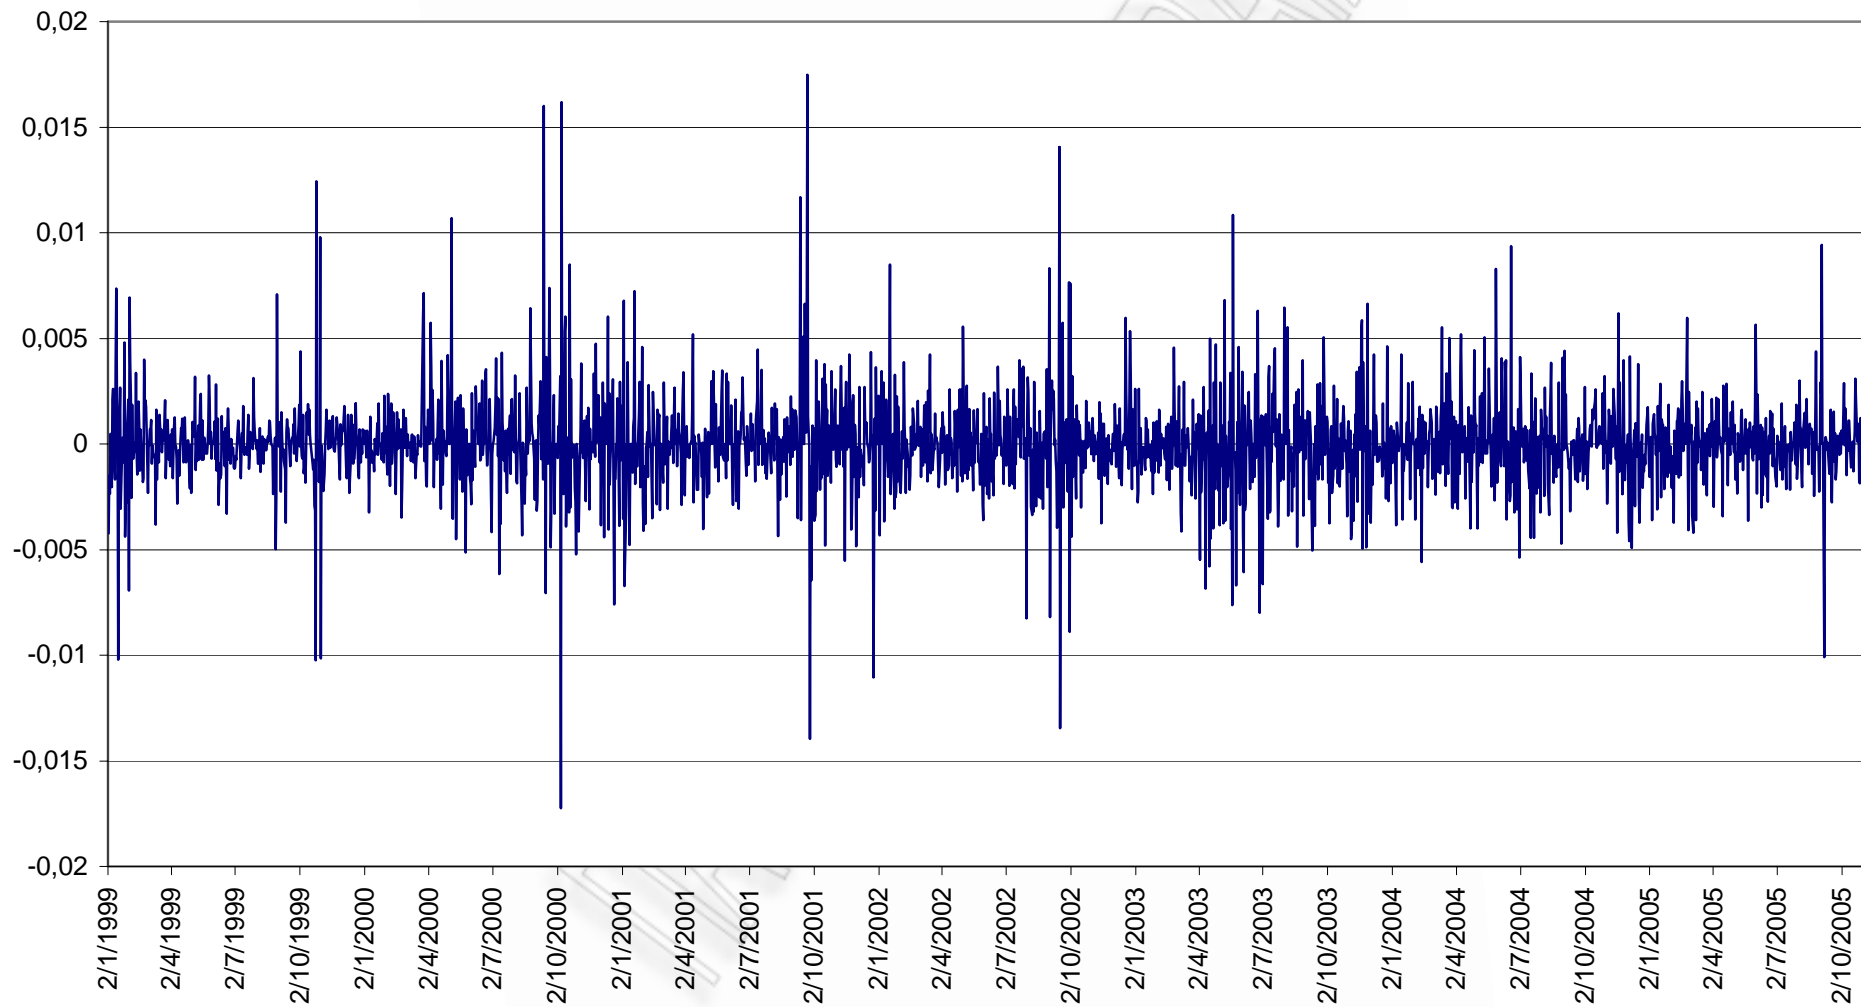

ΠΑΝΕΠΙΣΤΗΜΙΟ ΠΕΡΡΑΙΑ

Ημερήσιες Αποδόσεις USD-EUR

Ημερήσιες Αποδόσεις EUR-GBP

Ημερήσιες Αποδόσεις EUR-CHF

Ημερήσιες Αποδόσεις Συναλλαγματικού Χαρτοφυλακίου

ΠΑΝΕΠΙΣΤΗΜΙΟ ΠΕΡΑΙΑ

B-3. Γραφήματα ιστορικών αποδόσεων των Ευγενών Μετάλλων που χρησιμοποιήθηκαν για τον έλεγχο της απόδοσης των νέων εκτιμητριών για τον υπολογισμό του VaR (§ 5.1)