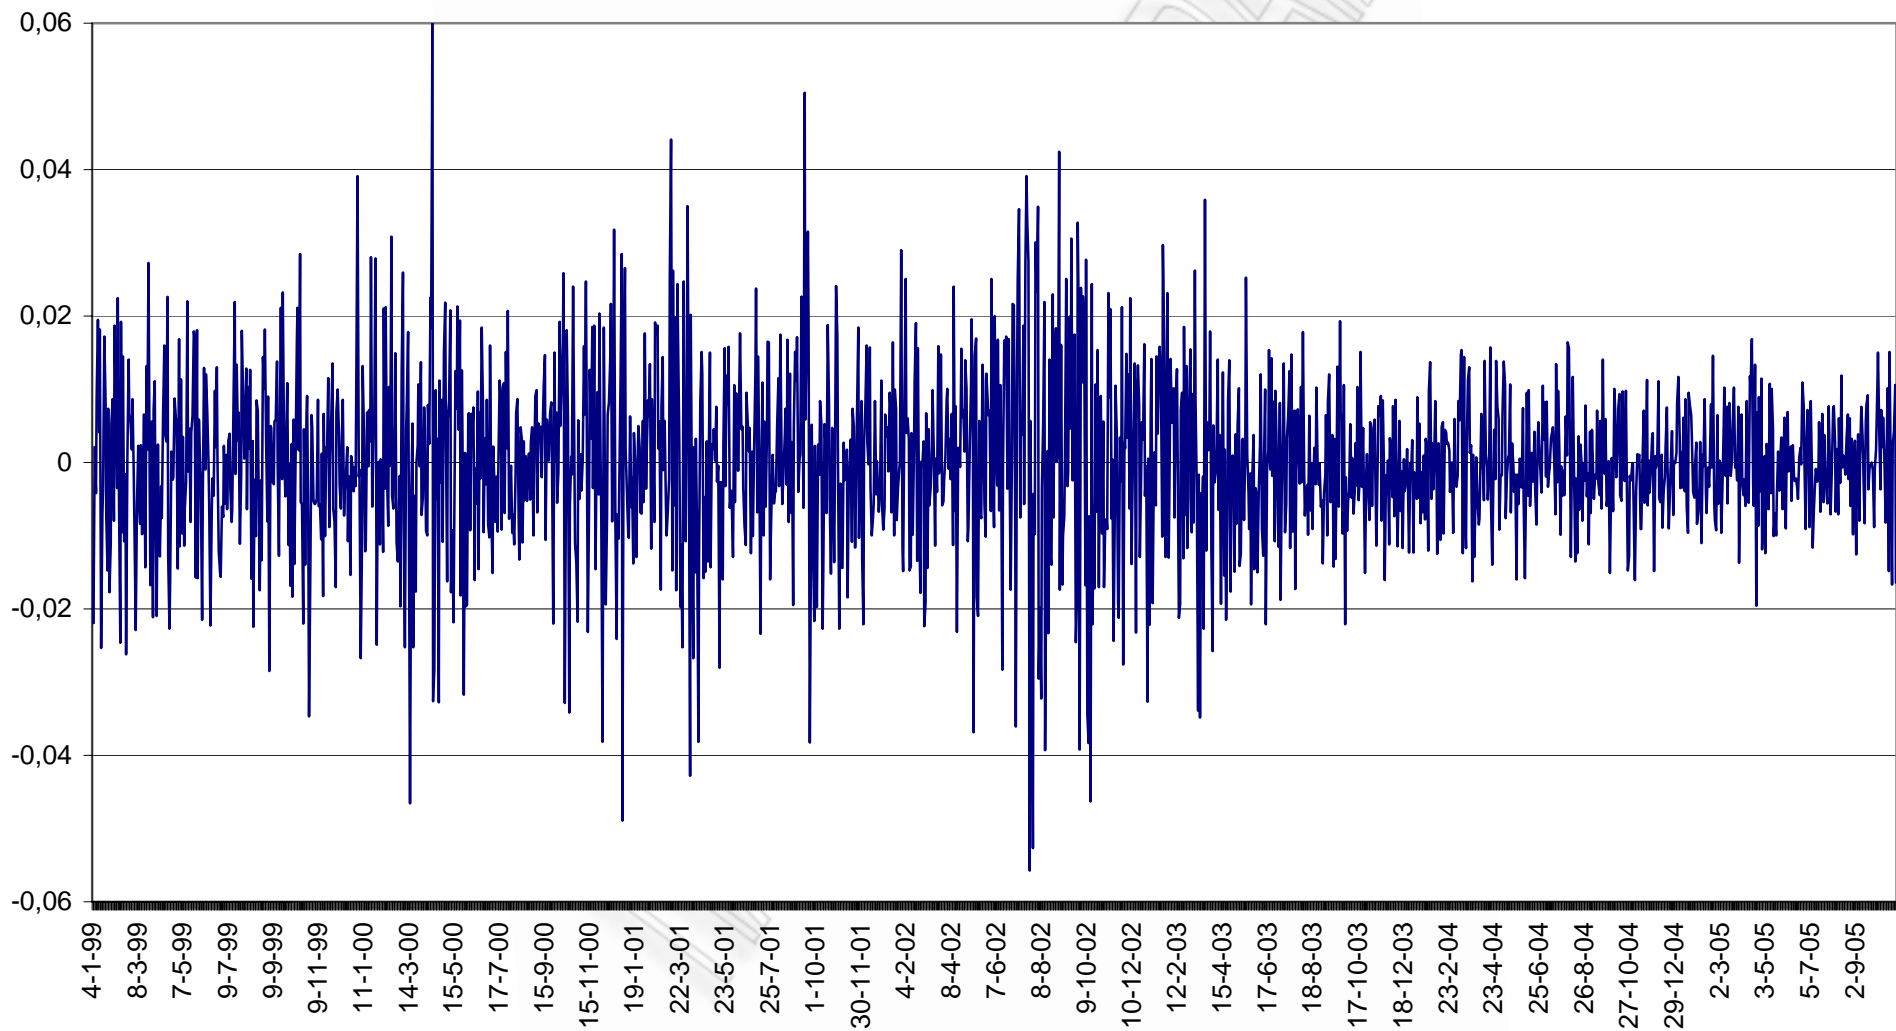

Ημερήσιες Αποδόσεις S&P 500