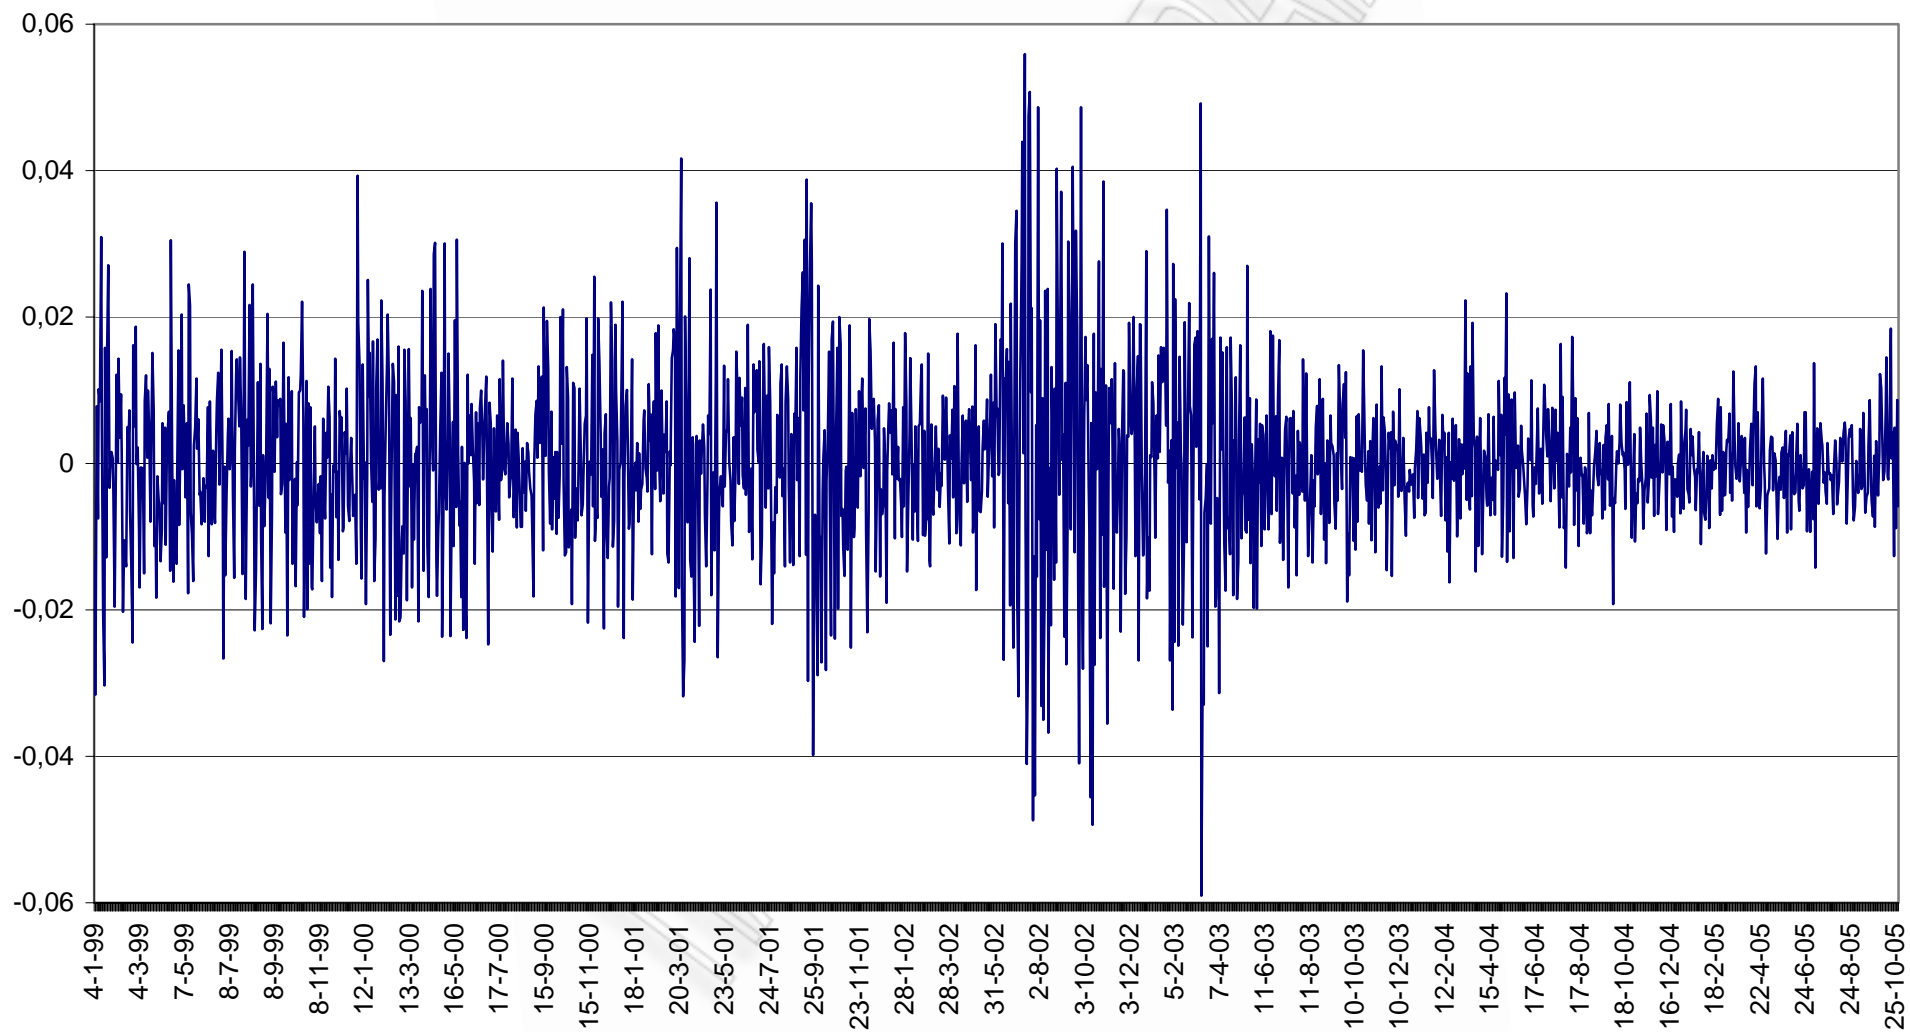

Παράρτημα Β

**Στοιχεία (πίνακες και γραφήματα) που σχετίζονται με τον
έλεγχο της απόδοσης των νέων πρακτικών για τη μέτρηση του
κινδύνου των πιστωτικών ιδρυμάτων**

ΠΑΝΕΠΙΣΤΗΜΙΟ ΠΕΡΔΑΛΙΑ

Περιεχόμενα

- B-1. Γραφήματα ιστορικών αποδόσεων των Χρηματιστηριακών Δεικτών που χρησιμοποιήθηκαν για τον έλεγχο της απόδοσης των νέων εκτιμητριών για τον υπολογισμό του VaR (§ 5.1)
- B-2. Γραφήματα ιστορικών αποδόσεων των Συναλλαγματικών Ισοτιμιών που χρησιμοποιήθηκαν για τον έλεγχο της απόδοσης των νέων εκτιμητριών για τον υπολογισμό του VaR (§ 5.1)
- B-3. Γραφήματα ιστορικών αποδόσεων των Ευγενών Μετάλλων που χρησιμοποιήθηκαν για τον έλεγχο της απόδοσης των νέων εκτιμητριών για τον υπολογισμό του VaR (§ 5.1)

ΠΑΝΕΠΙΣΤΗΜΙΟ ΠΕΡΔΑΛΙΑ

B-1. Γραφήματα ιστορικών αποδόσεων των Χρηματιστηριακών Δεικτών που χρησιμοποιήθηκαν για τον έλεγχο της απόδοσης των νέων εκτιμητριών για τον υπολογισμό του VaR (§ 5.1)

ΠΑΝΕΠΙΣΤΗΜΙΟ ΠΕΡΔΑΛΙΑΣ

Ημερήσιες Αποδόσεις S&P 500

Ημερήσιες Αποδόσεις DAX

Ημερήσιες Αποδόσεις FTSE 100

Ημερήσιες Αποδόσεις Swiss

Ημερήσιες αποδόσεις του Nikkei 225

Ημερήσιες Αποδόσεις Χρηματιστηριακού Χαρτοφυλακίου

B-2. Γραφήματα ιστορικών αποδόσεων των Συναλλαγματικών Ισοτιμιών που χρησιμοποιήθηκαν για τον έλεγχο της απόδοσης των νέων εκτιμητριών για τον υπολογισμό του VaR (§ 5.1)