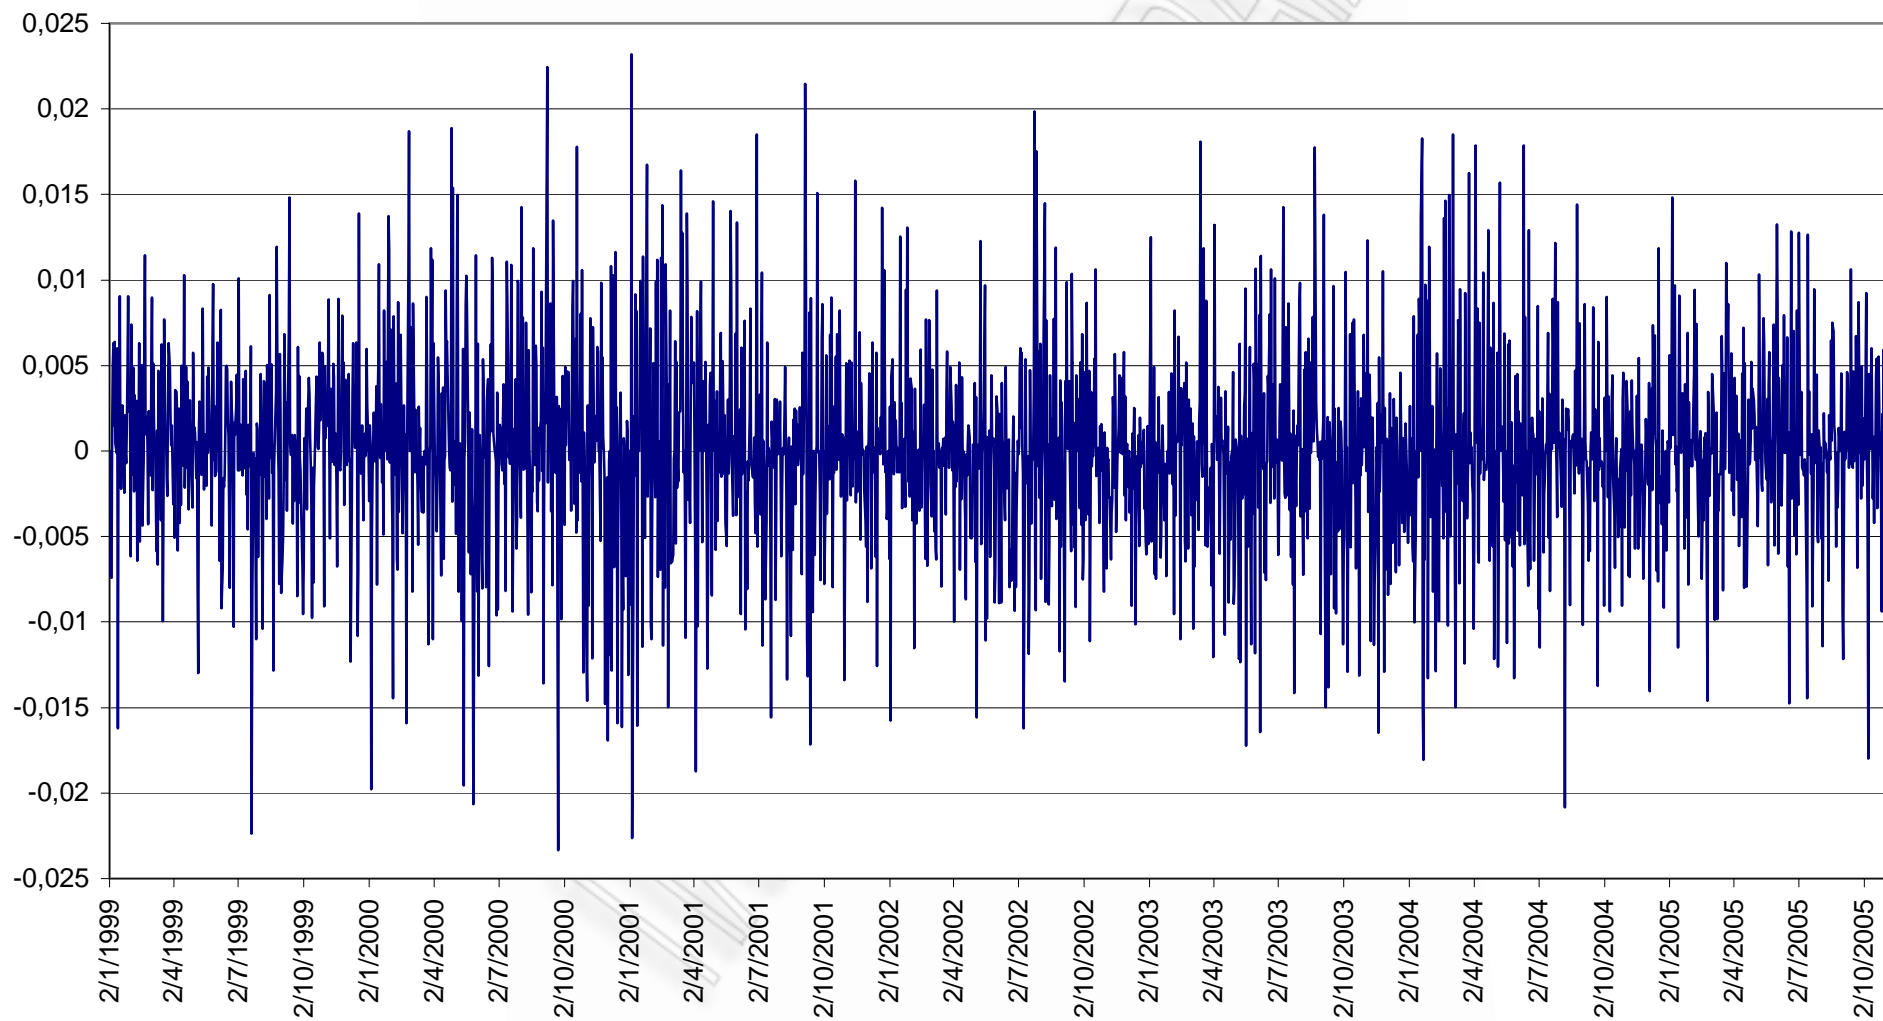

Ημερήσιες Αποδόσεις USD-EUR