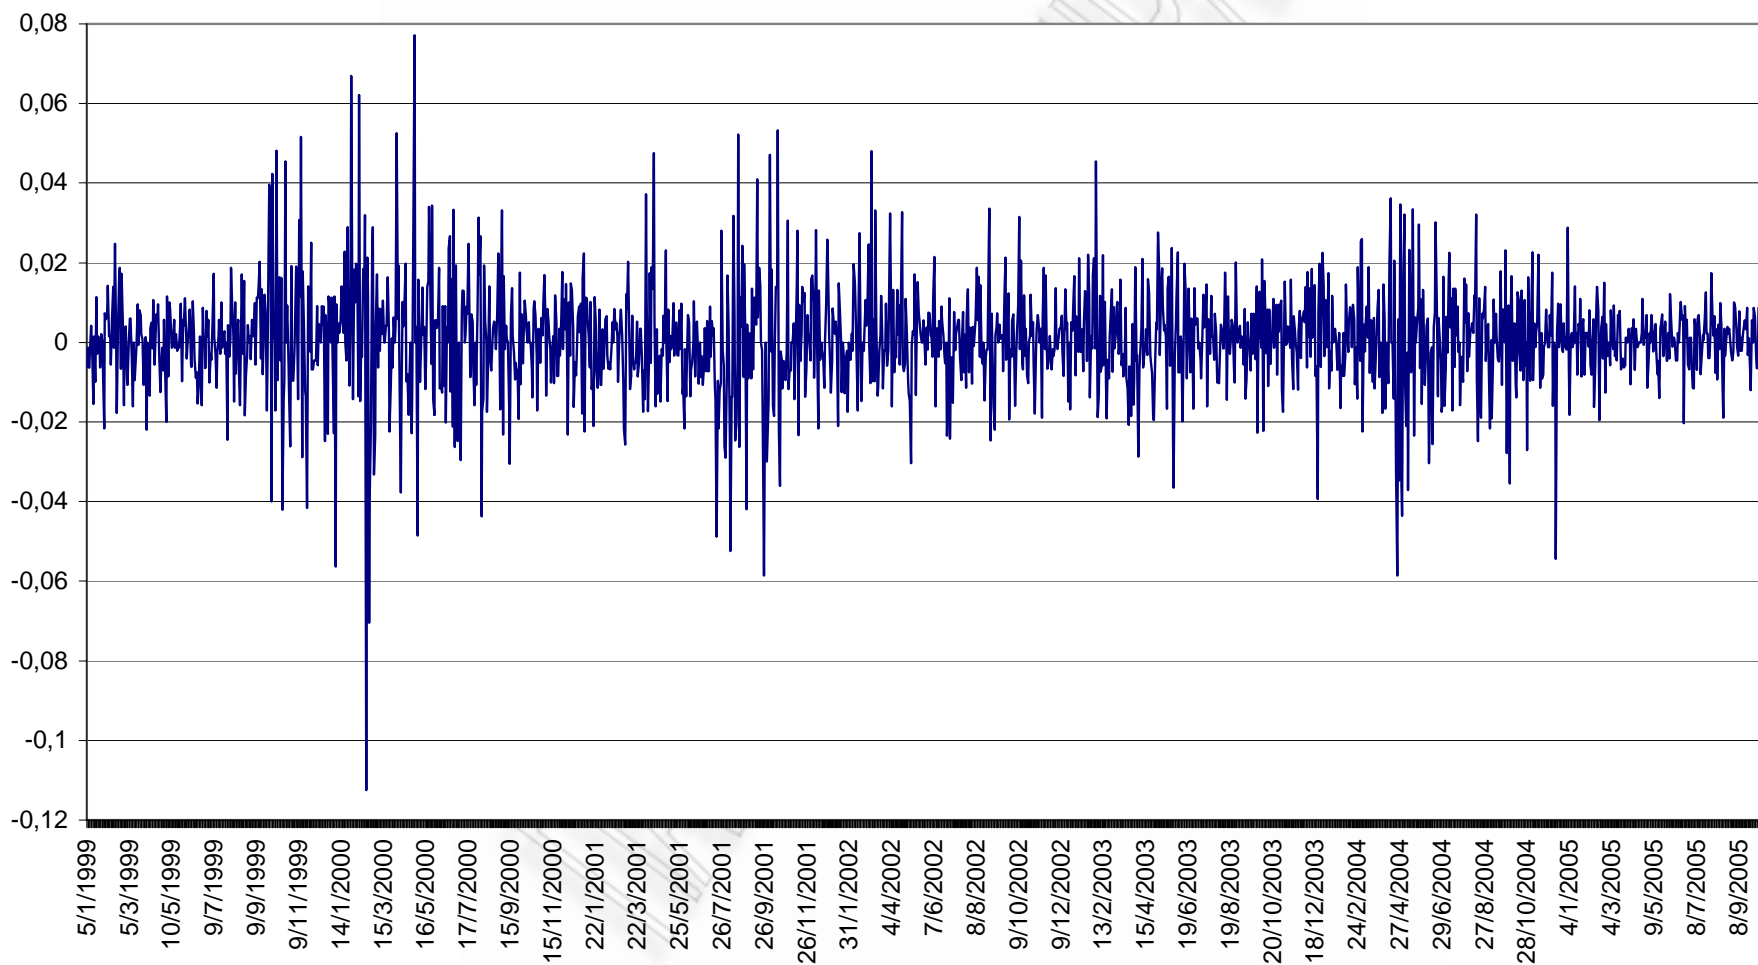

Ημερήσιες Αποδόσεις Πλατίνας