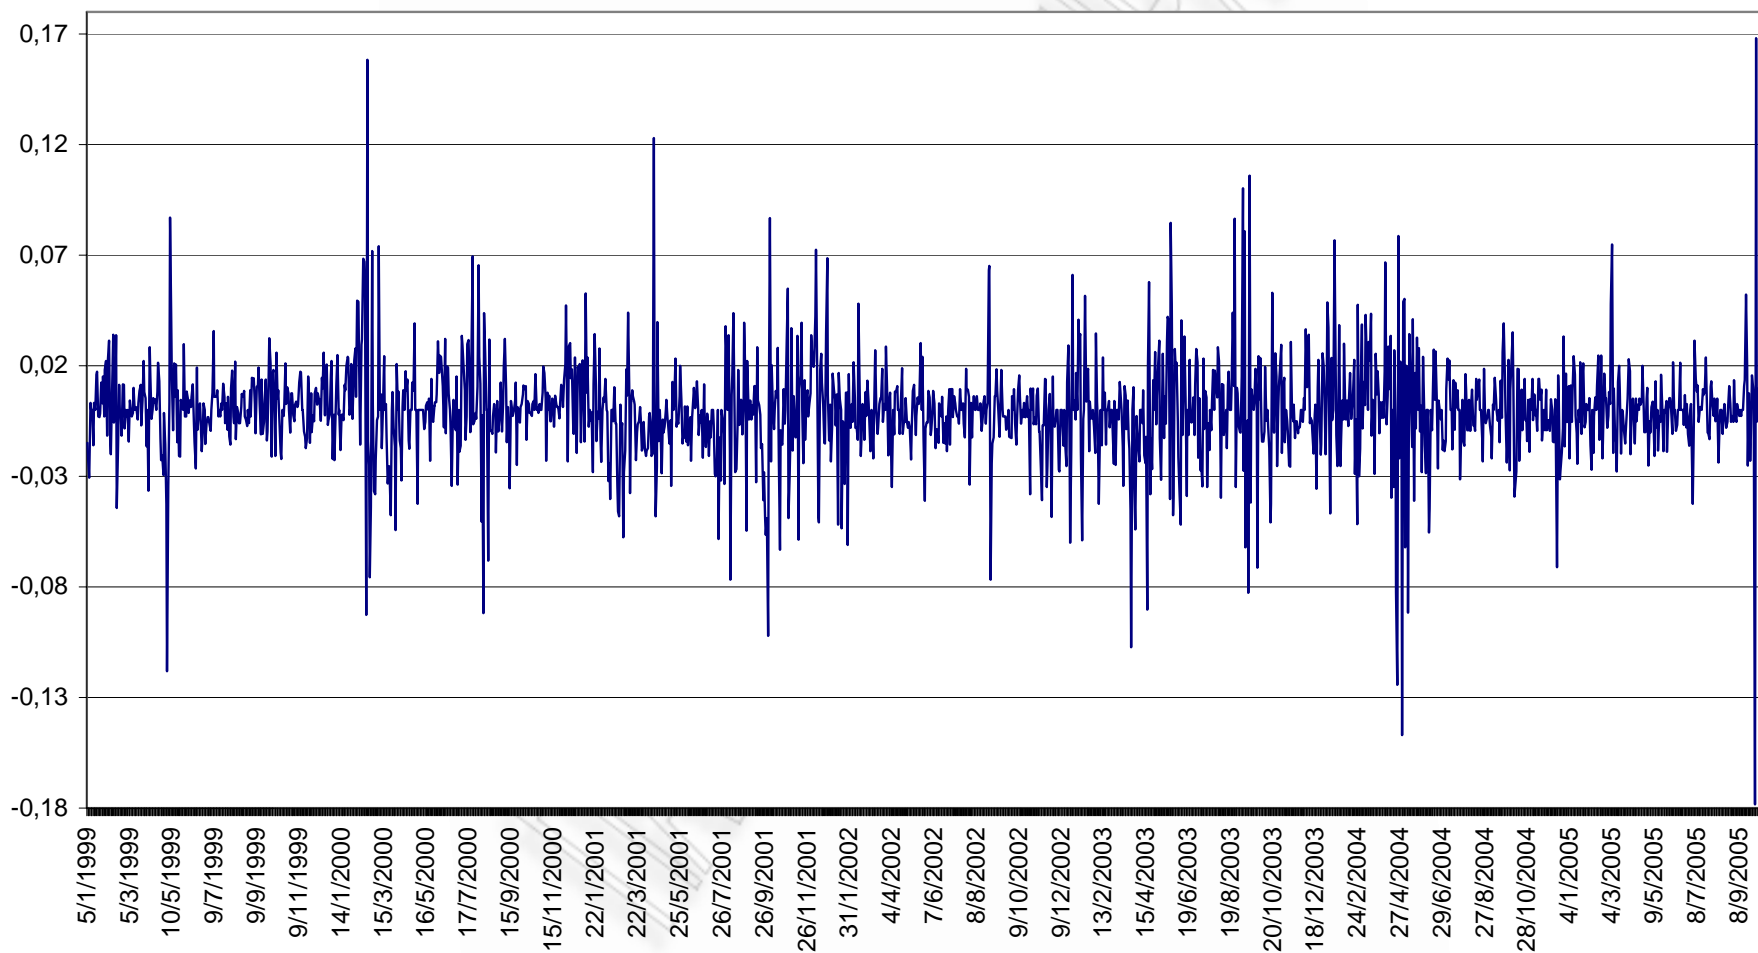

Ημερήσιες Αποδόσεις Παλλαδίου