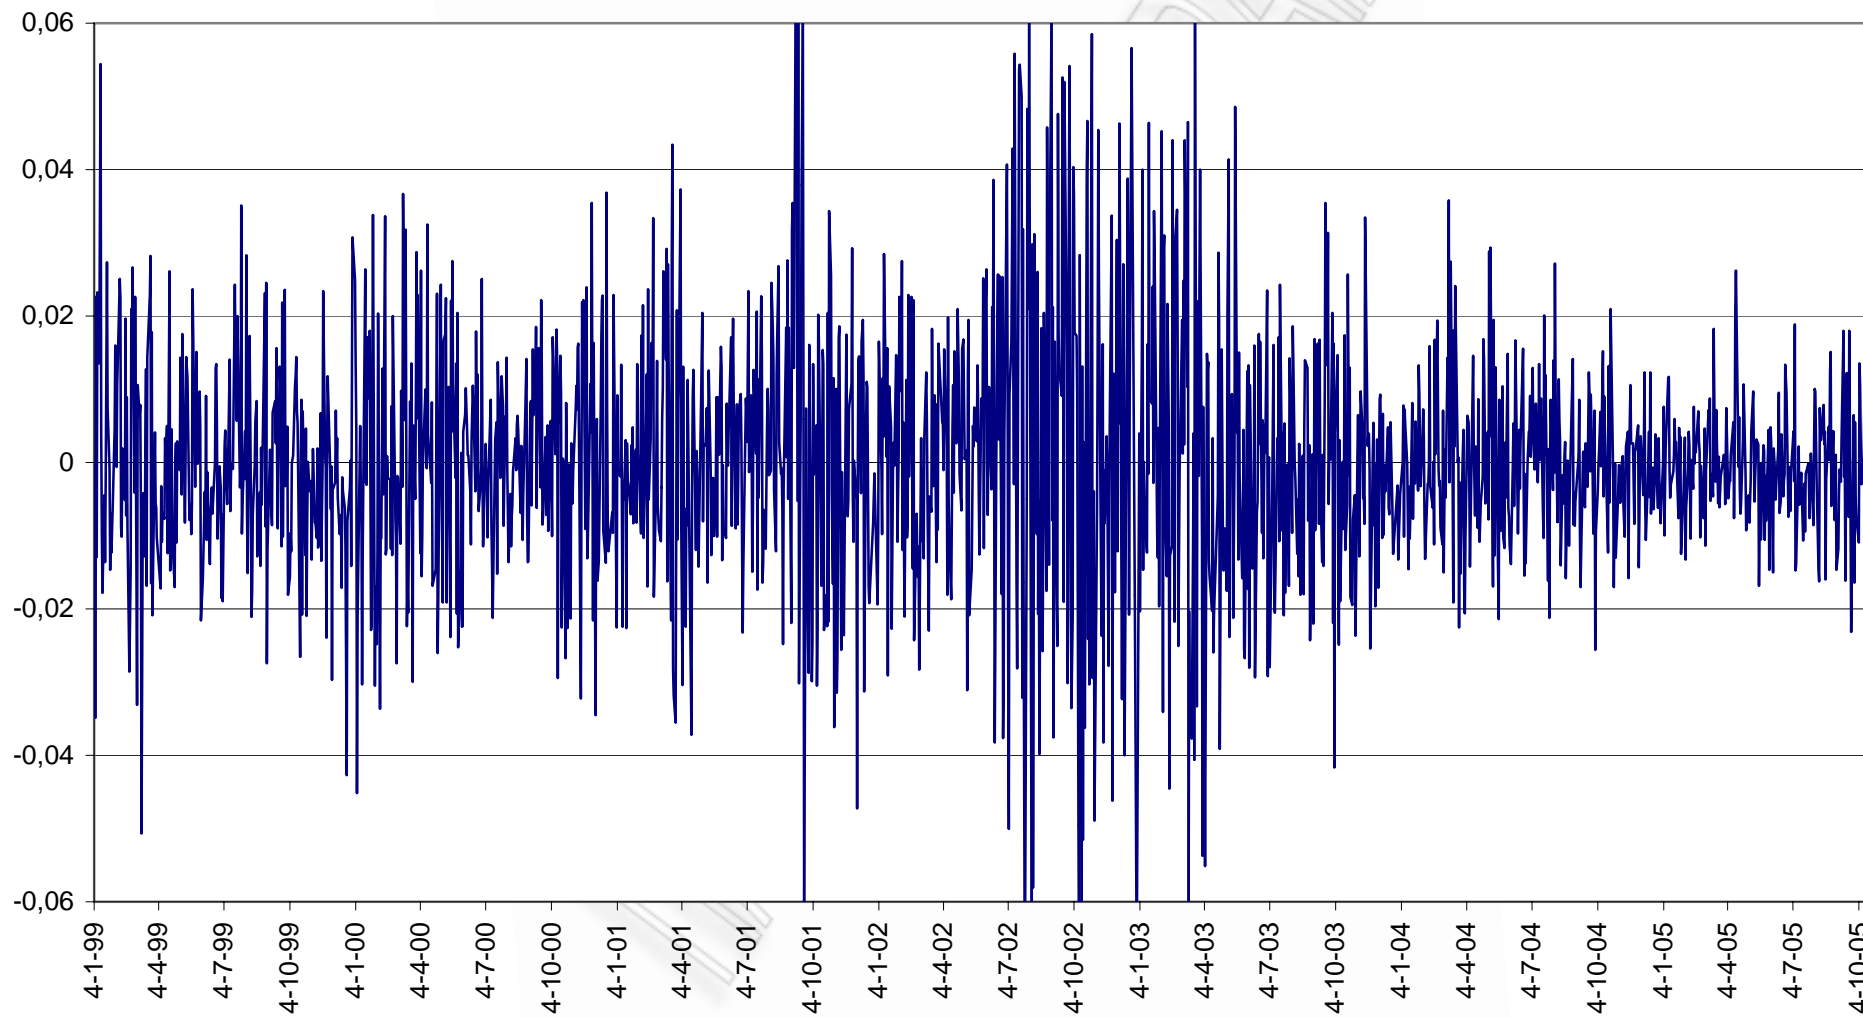

Παράρτημα Β

**Στοιχεία (πίνακες και γραφήματα) που σχετίζονται με τον
έλεγχο της απόδοσης των νέων πρακτικών για τη μέτρηση του
κινδύνου των πιστωτικών ιδρυμάτων**

ΠΑΝΕΠΙΣΤΗΜΙΟ ΠΕΡΔΑΛΙΑ

Περιεχόμενα

- B-1. Γραφήματα ιστορικών αποδόσεων των Χρηματιστηριακών Δεικτών που χρησιμοποιήθηκαν για τον έλεγχο της απόδοσης των νέων εκτιμητριών για τον υπολογισμό του VaR (§ 5.1)
- B-2. Γραφήματα ιστορικών αποδόσεων των Συναλλαγματικών Ισοτιμιών που χρησιμοποιήθηκαν για τον έλεγχο της απόδοσης των νέων εκτιμητριών για τον υπολογισμό του VaR (§ 5.1)
- B-3. Γραφήματα ιστορικών αποδόσεων των Ευγενών Μετάλλων που χρησιμοποιήθηκαν για τον έλεγχο της απόδοσης των νέων εκτιμητριών για τον υπολογισμό του VaR (§ 5.1)

ΠΑΝΕΠΙΣΤΗΜΙΟ ΠΕΡΔΑΛΙΑ

B-1. Γραφήματα ιστορικών αποδόσεων των Χρηματιστηριακών Δεικτών που χρησιμοποιήθηκαν για τον έλεγχο της απόδοσης των νέων εκτιμητριών για τον υπολογισμό του VaR (§ 5.1)

ΠΑΝΕΠΙΣΤΗΜΙΟ ΠΕΡΔΑΛΙΑΣ

Ημερήσιες Αποδόσεις S&P 500

Ημερήσιες Αποδόσεις DAX

Ημερήσιες Αποδόσεις FTSE 100

Ημερήσιες Αποδόσεις Swiss

Ημερήσιες αποδόσεις του Nikkei 225

Ημερήσιες Αποδόσεις Χρηματιστηριακού Χαρτοφυλακίου

B-2. Γραφήματα ιστορικών αποδόσεων των Συναλλαγματικών Ισοτιμιών που χρησιμοποιήθηκαν για τον έλεγχο της απόδοσης των νέων εκτιμητριών για τον υπολογισμό του VaR (§ 5.1)