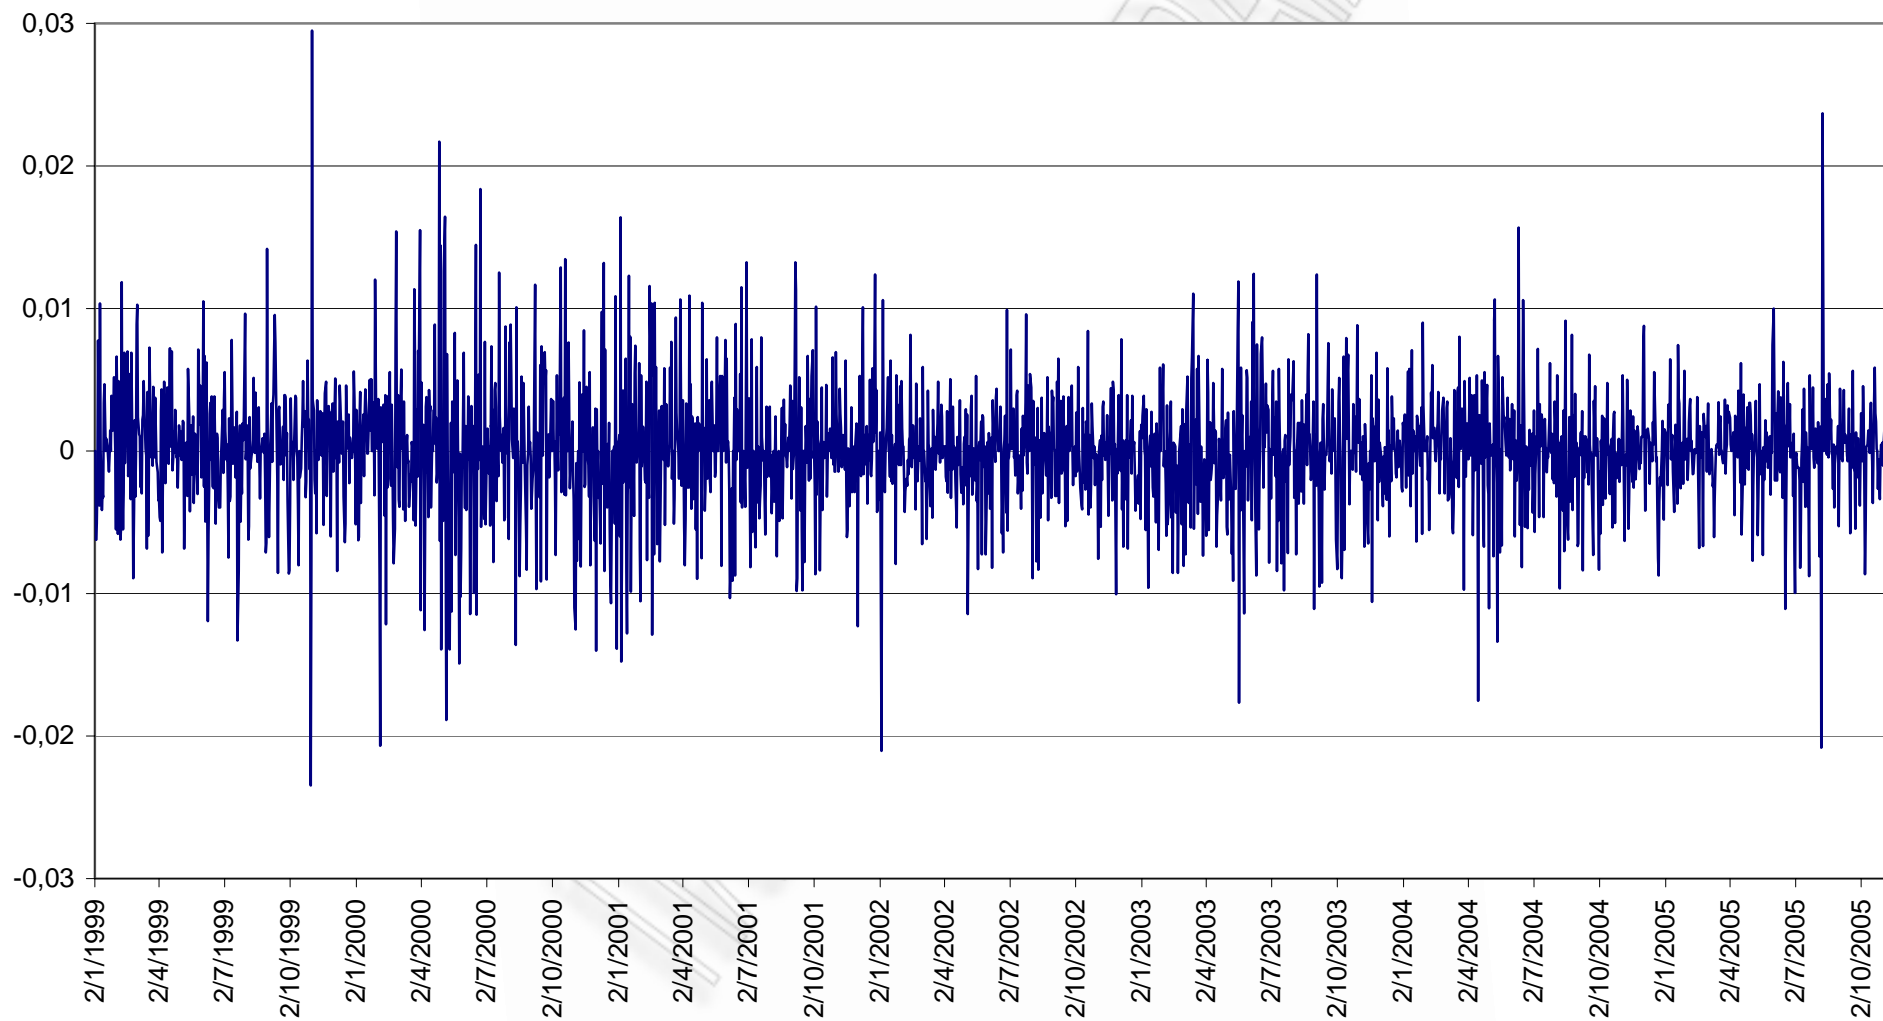

Ημερήσιες Αποδόσεις EUR-GBP