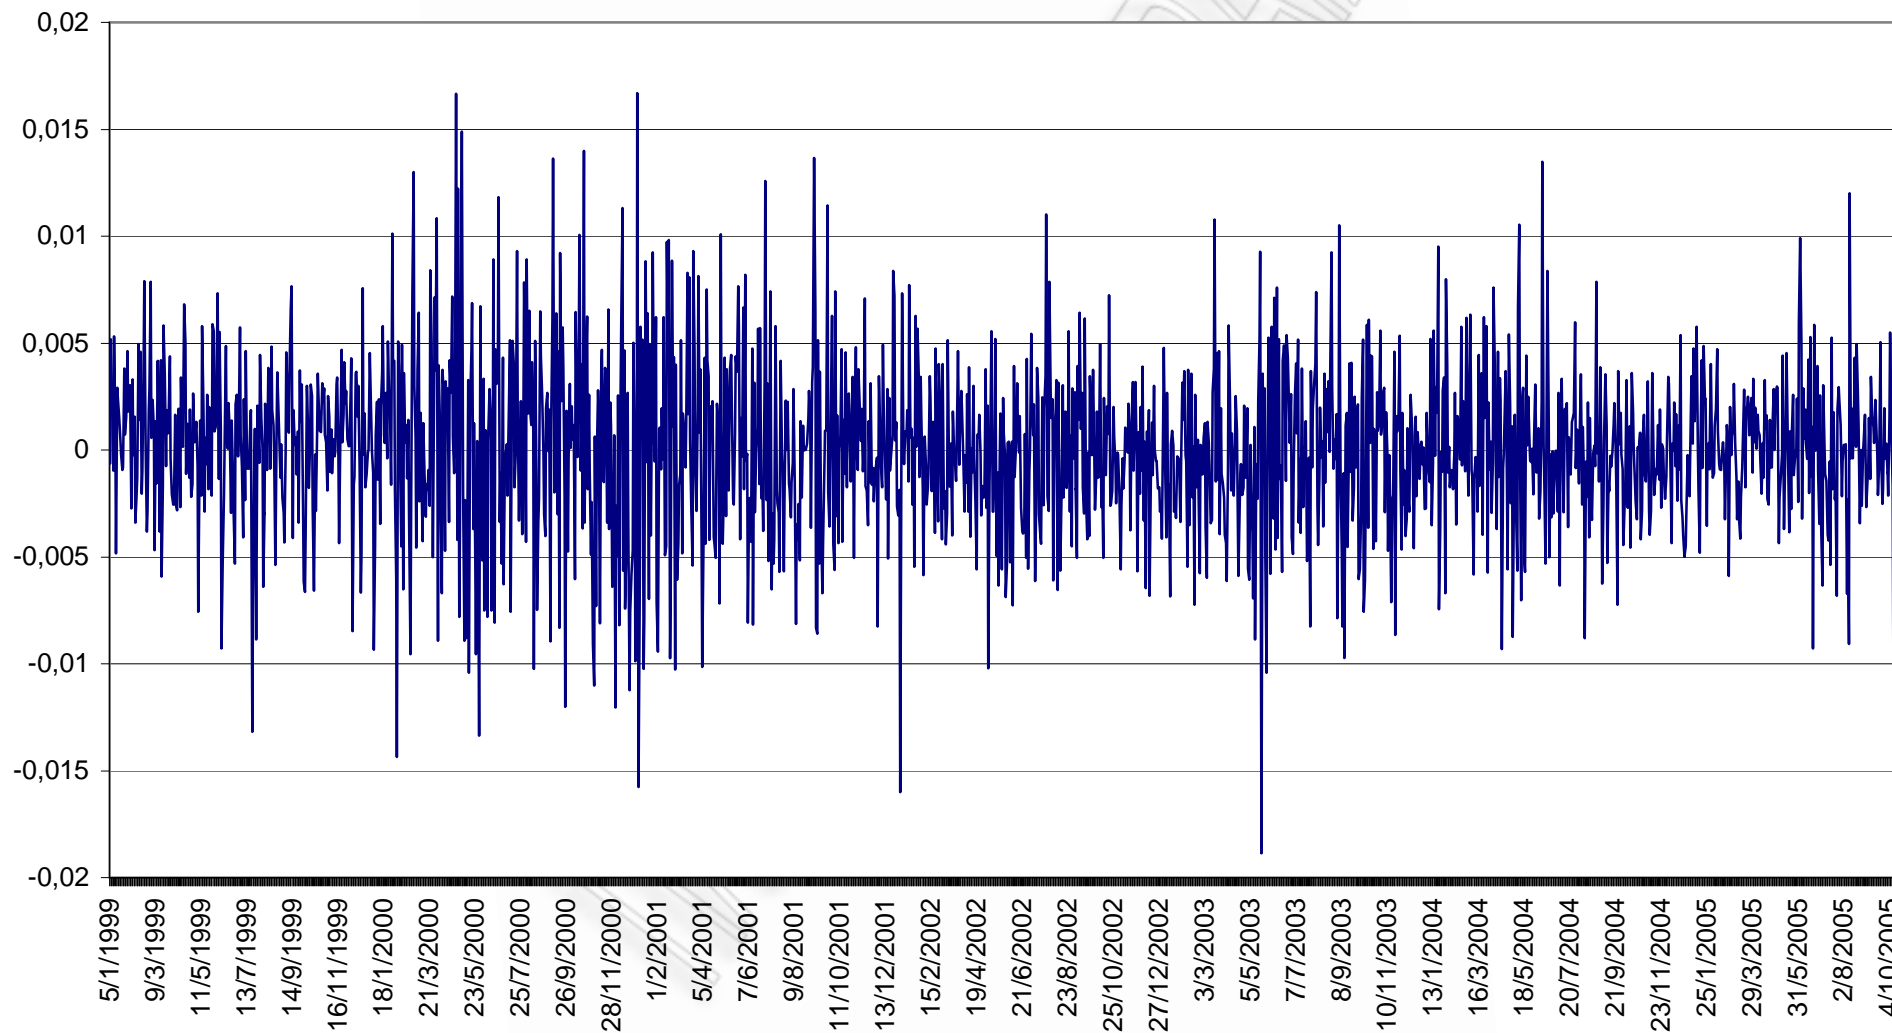

Ημερήσιες Αποδόσεις Συναλλαγματικού Χαρτοφυλακίου