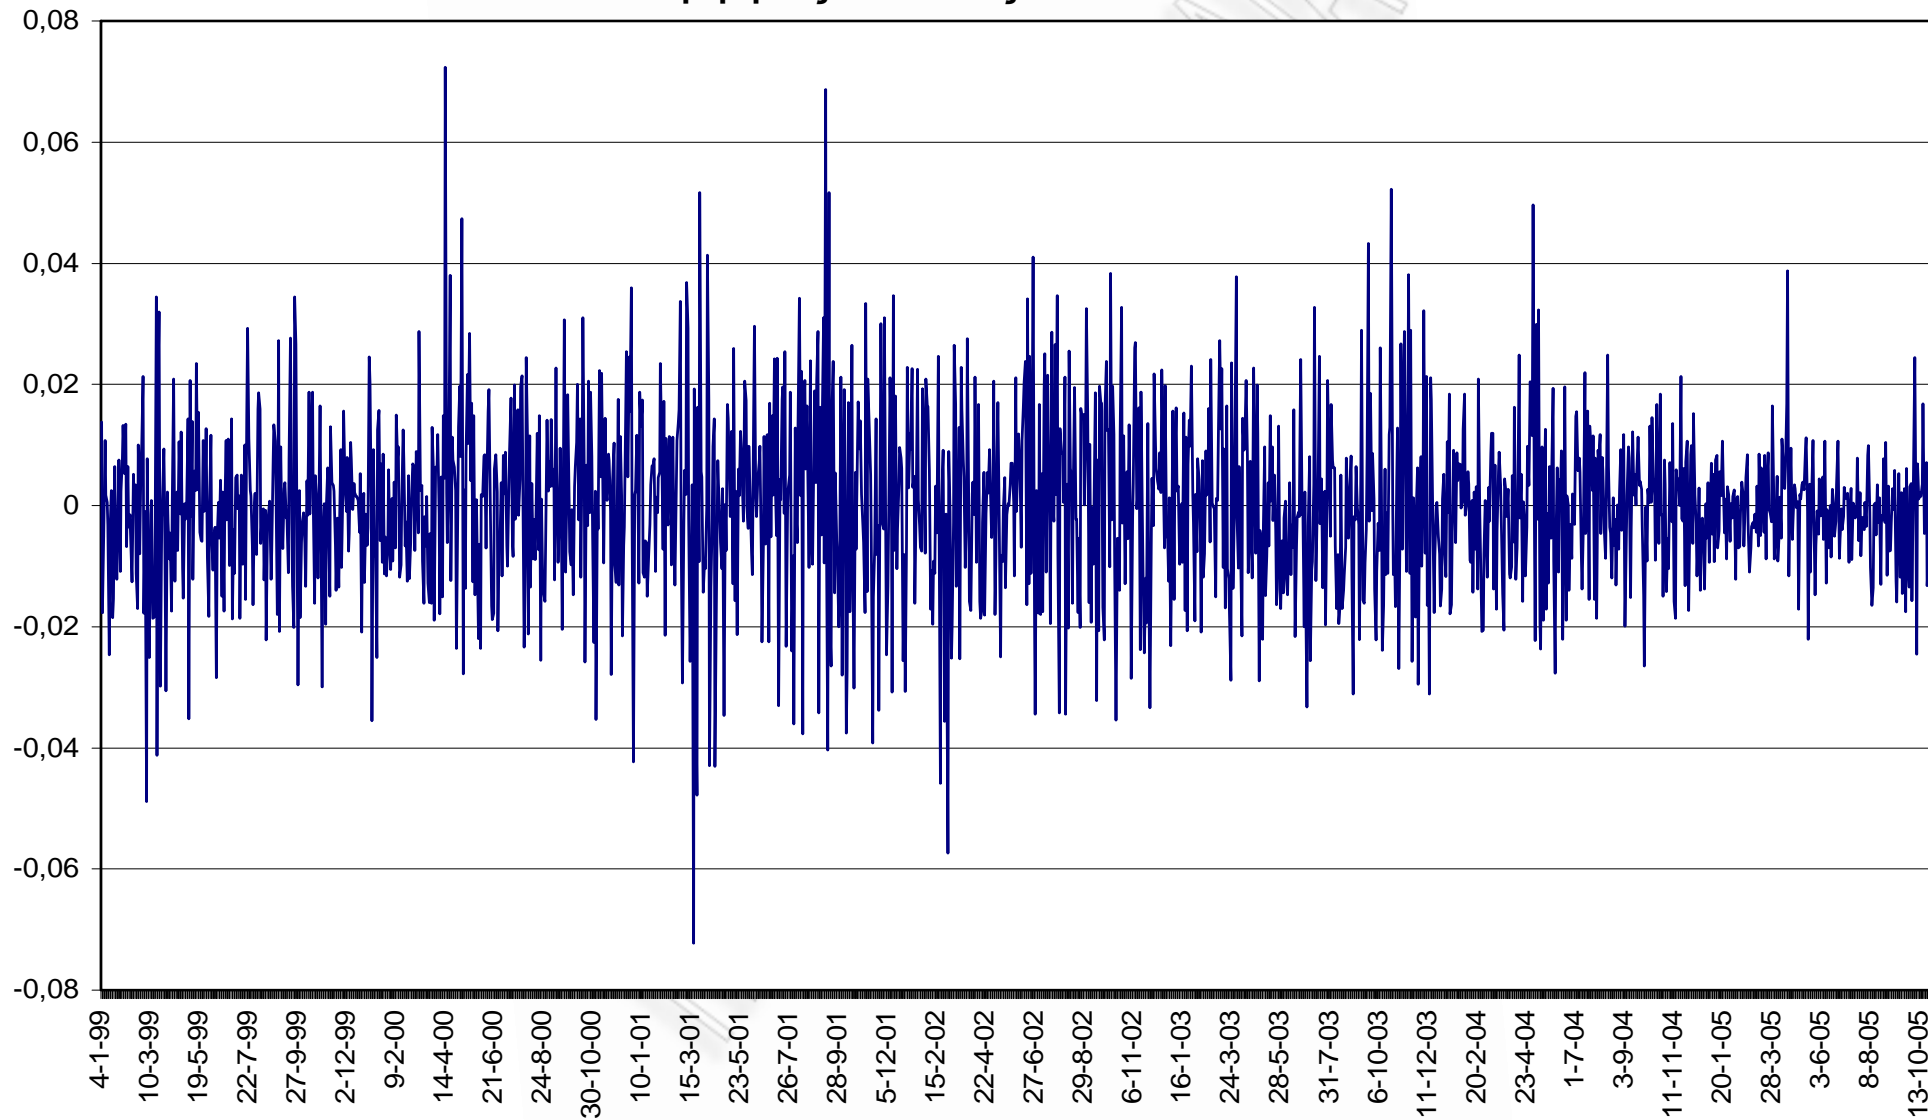

Ημερήσιες Αποδόσεις S&P 500

Ημερήσιες Αποδόσεις DAX

Ημερήσιες Αποδόσεις FTSE 100

Ημερήσιες Αποδόσεις Swiss

Ημερήσιες αποδόσεις του Nikkei 225

Ημερήσιες Αποδόσεις Χρηματιστηριακού Χαρτοφυλακίου

B-2. Γραφήματα ιστορικών αποδόσεων των Συναλλαγματικών Ισοτιμιών που χρησιμοποιήθηκαν για τον έλεγχο της απόδοσης των νέων εκτιμητριών για τον υπολογισμό του VaR (§ 5.1)