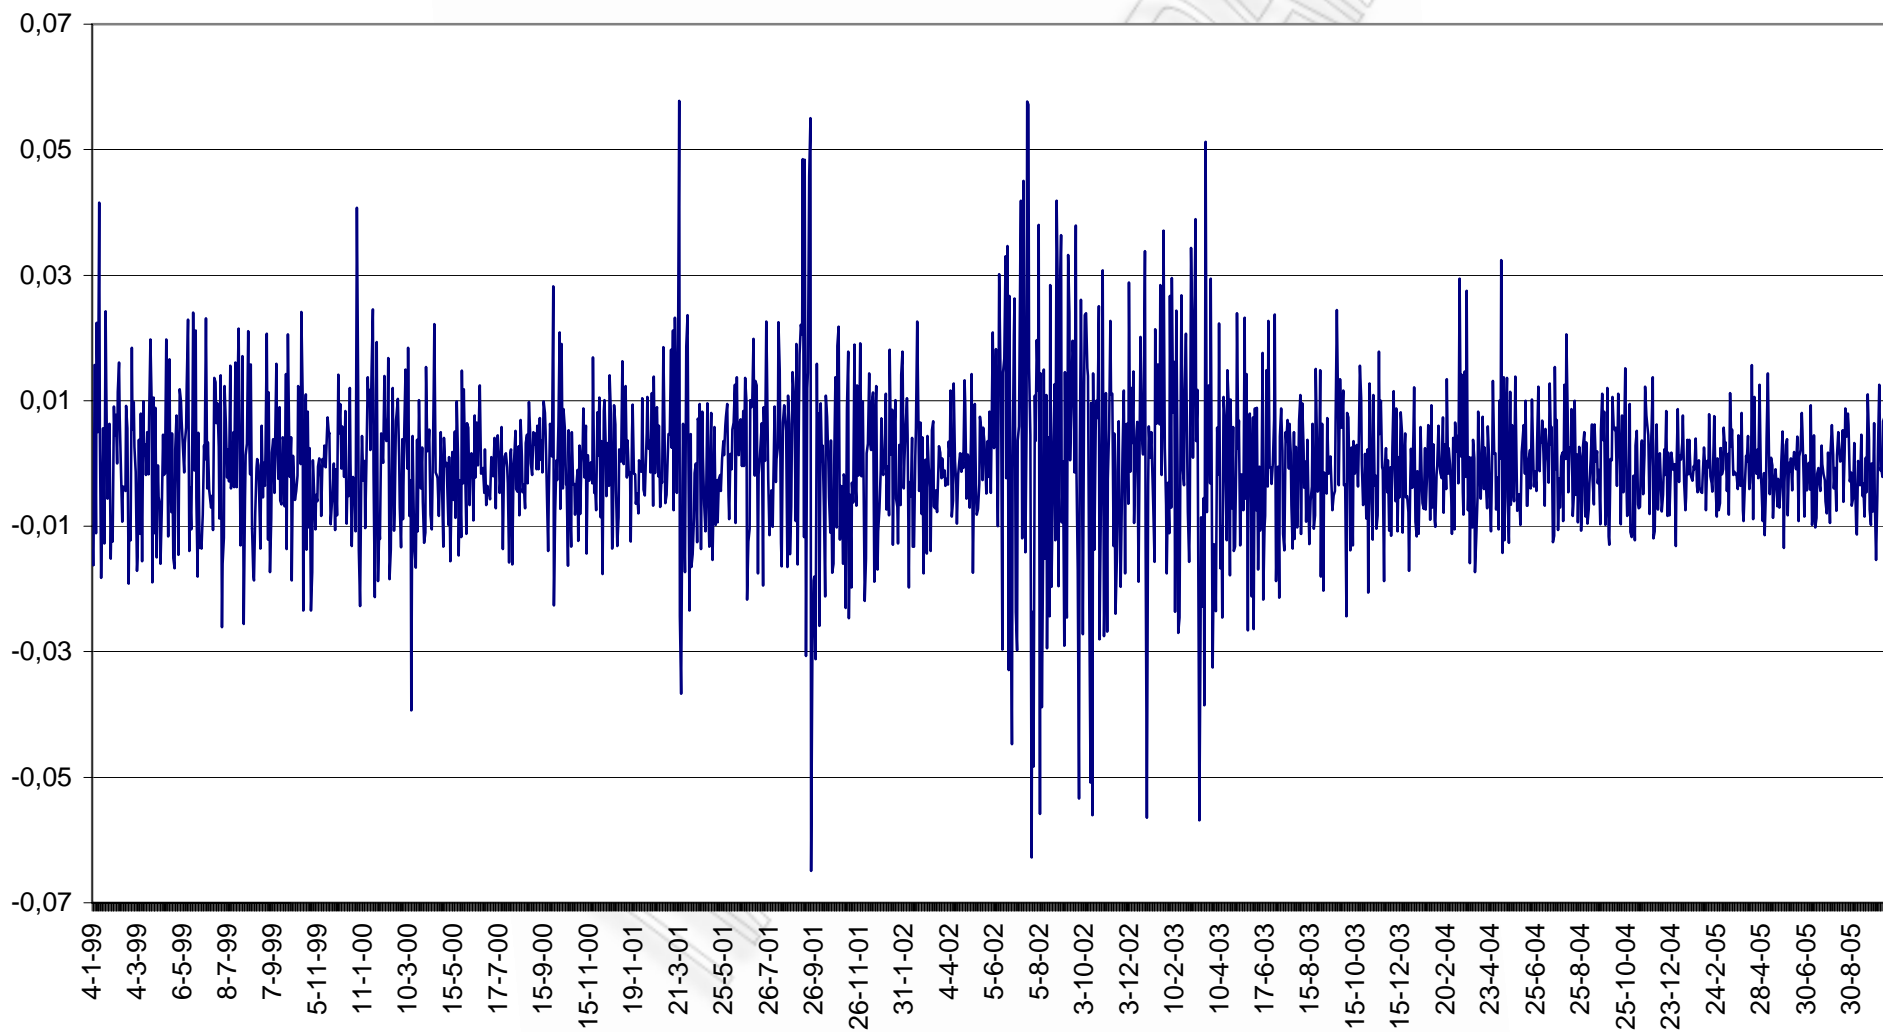

Ημερήσιες Αποδόσεις S&P 500

Ημερήσιες Αποδόσεις DAX

Ημερήσιες Αποδόσεις FTSE 100

Ημερήσιες Αποδόσεις Swiss

Ημερήσιες αποδόσεις του Nikkei 225

Ημερήσιες Αποδόσεις Χρηματιστηριακού Χαρτοφυλακίου

B-2. Γραφήματα ιστορικών αποδόσεων των Συναλλαγματικών Ισοτιμιών που χρησιμοποιήθηκαν για τον έλεγχο της απόδοσης των νέων εκτιμητριών για τον υπολογισμό του VaR (§ 5.1)