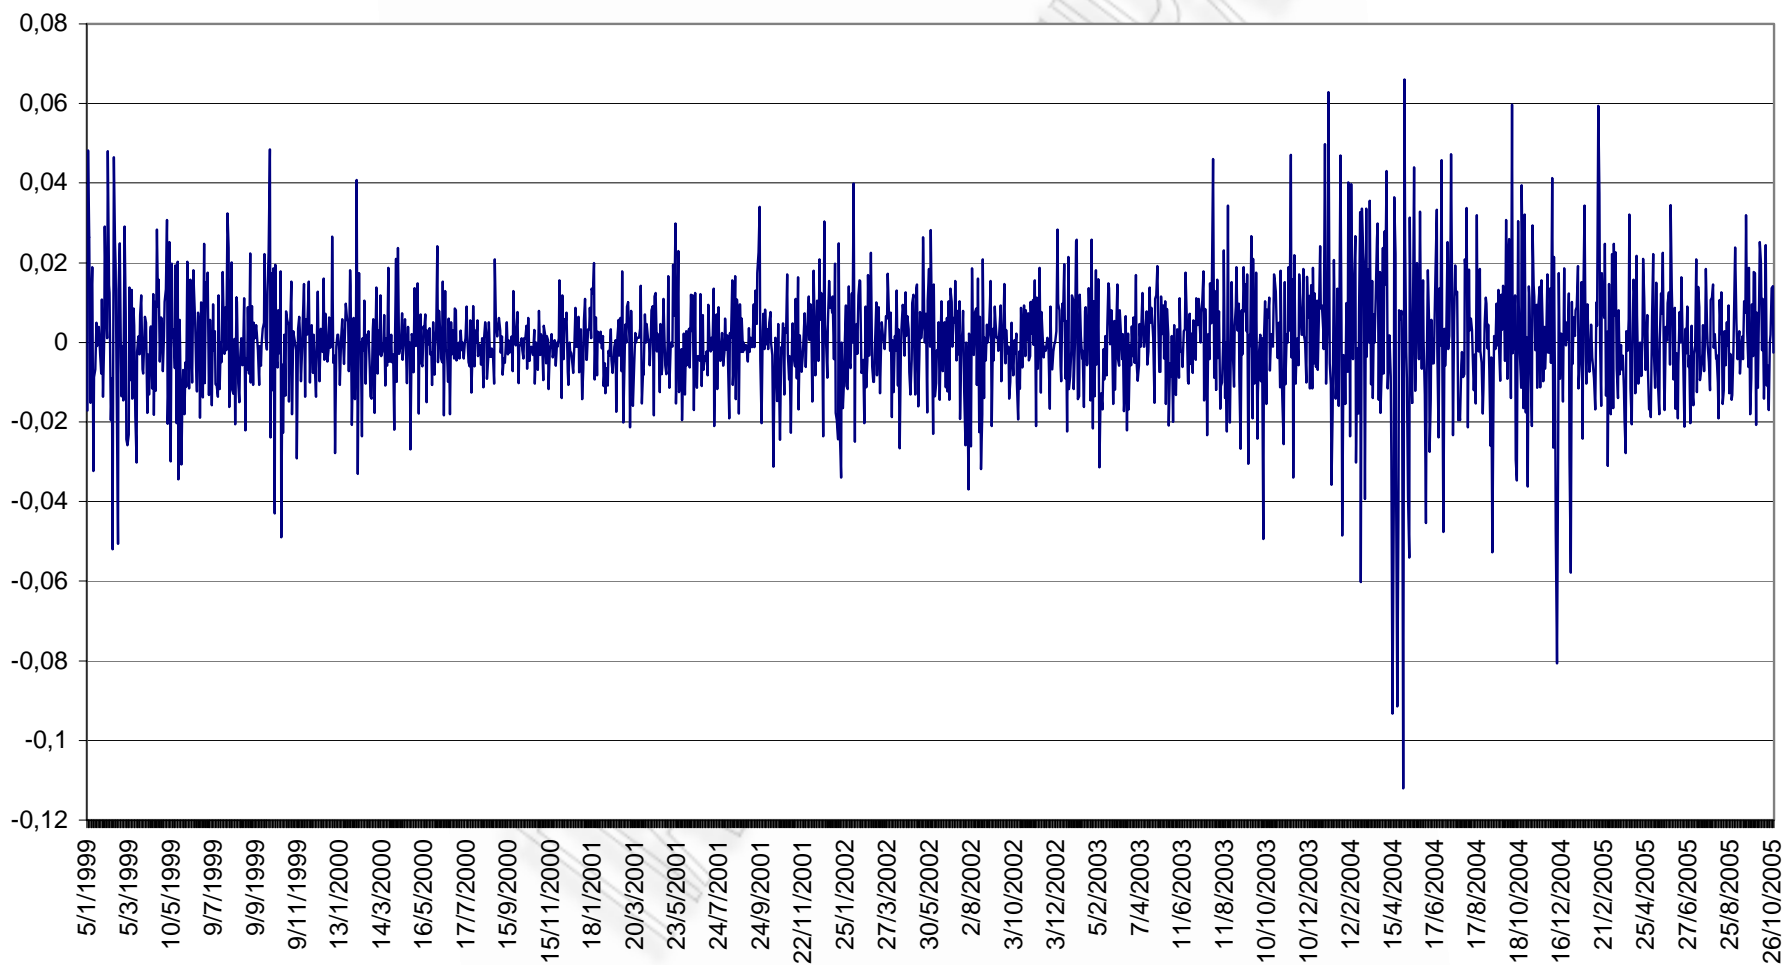

Ημερήσιες Αποδόσεις Ασημιού