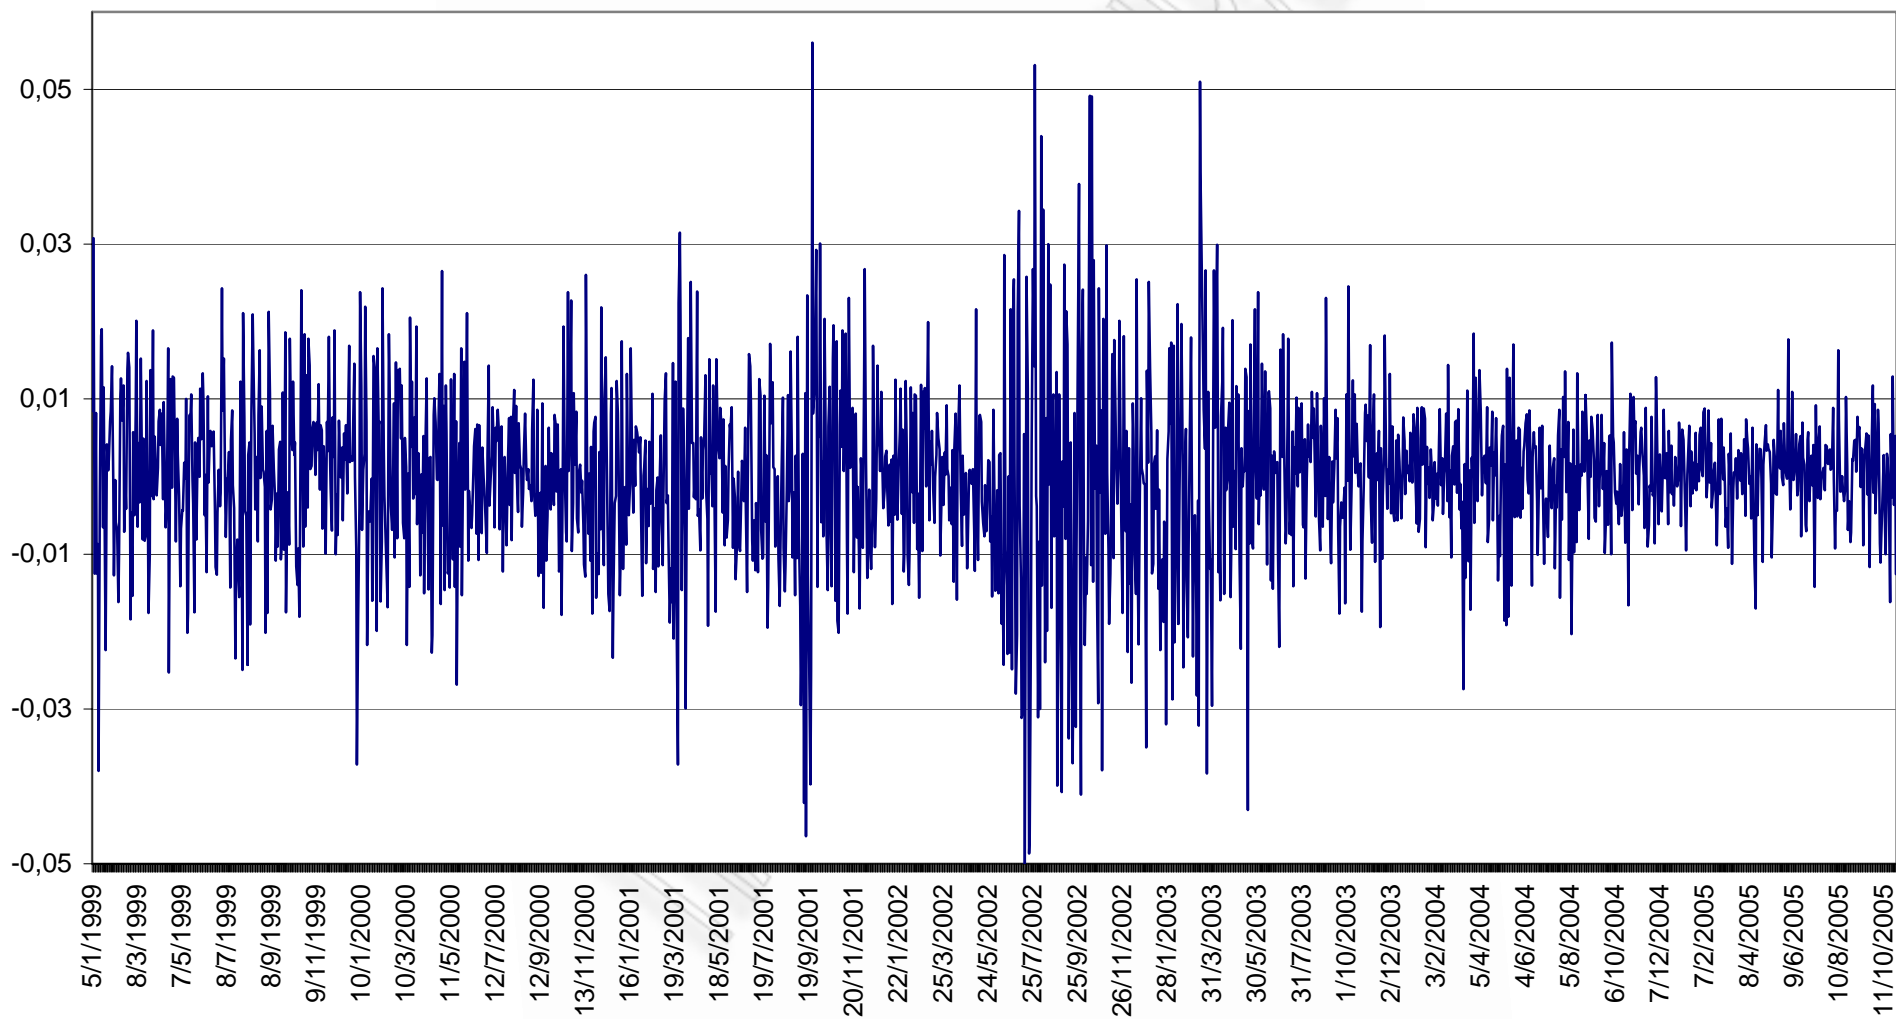

Ημερήσιες Αποδόσεις S&P 500

Ημερήσιες Αποδόσεις DAX

Ημερήσιες Αποδόσεις FTSE 100

Ημερήσιες Αποδόσεις Swiss

Ημερήσιες αποδόσεις του Nikkei 225

Ημερήσιες Αποδόσεις Χρηματιστηριακού Χαρτοφυλακίου

B-2. Γραφήματα ιστορικών αποδόσεων των Συναλλαγματικών Ισοτιμιών που χρησιμοποιήθηκαν για τον έλεγχο της απόδοσης των νέων εκτιμητριών για τον υπολογισμό του VaR (§ 5.1)